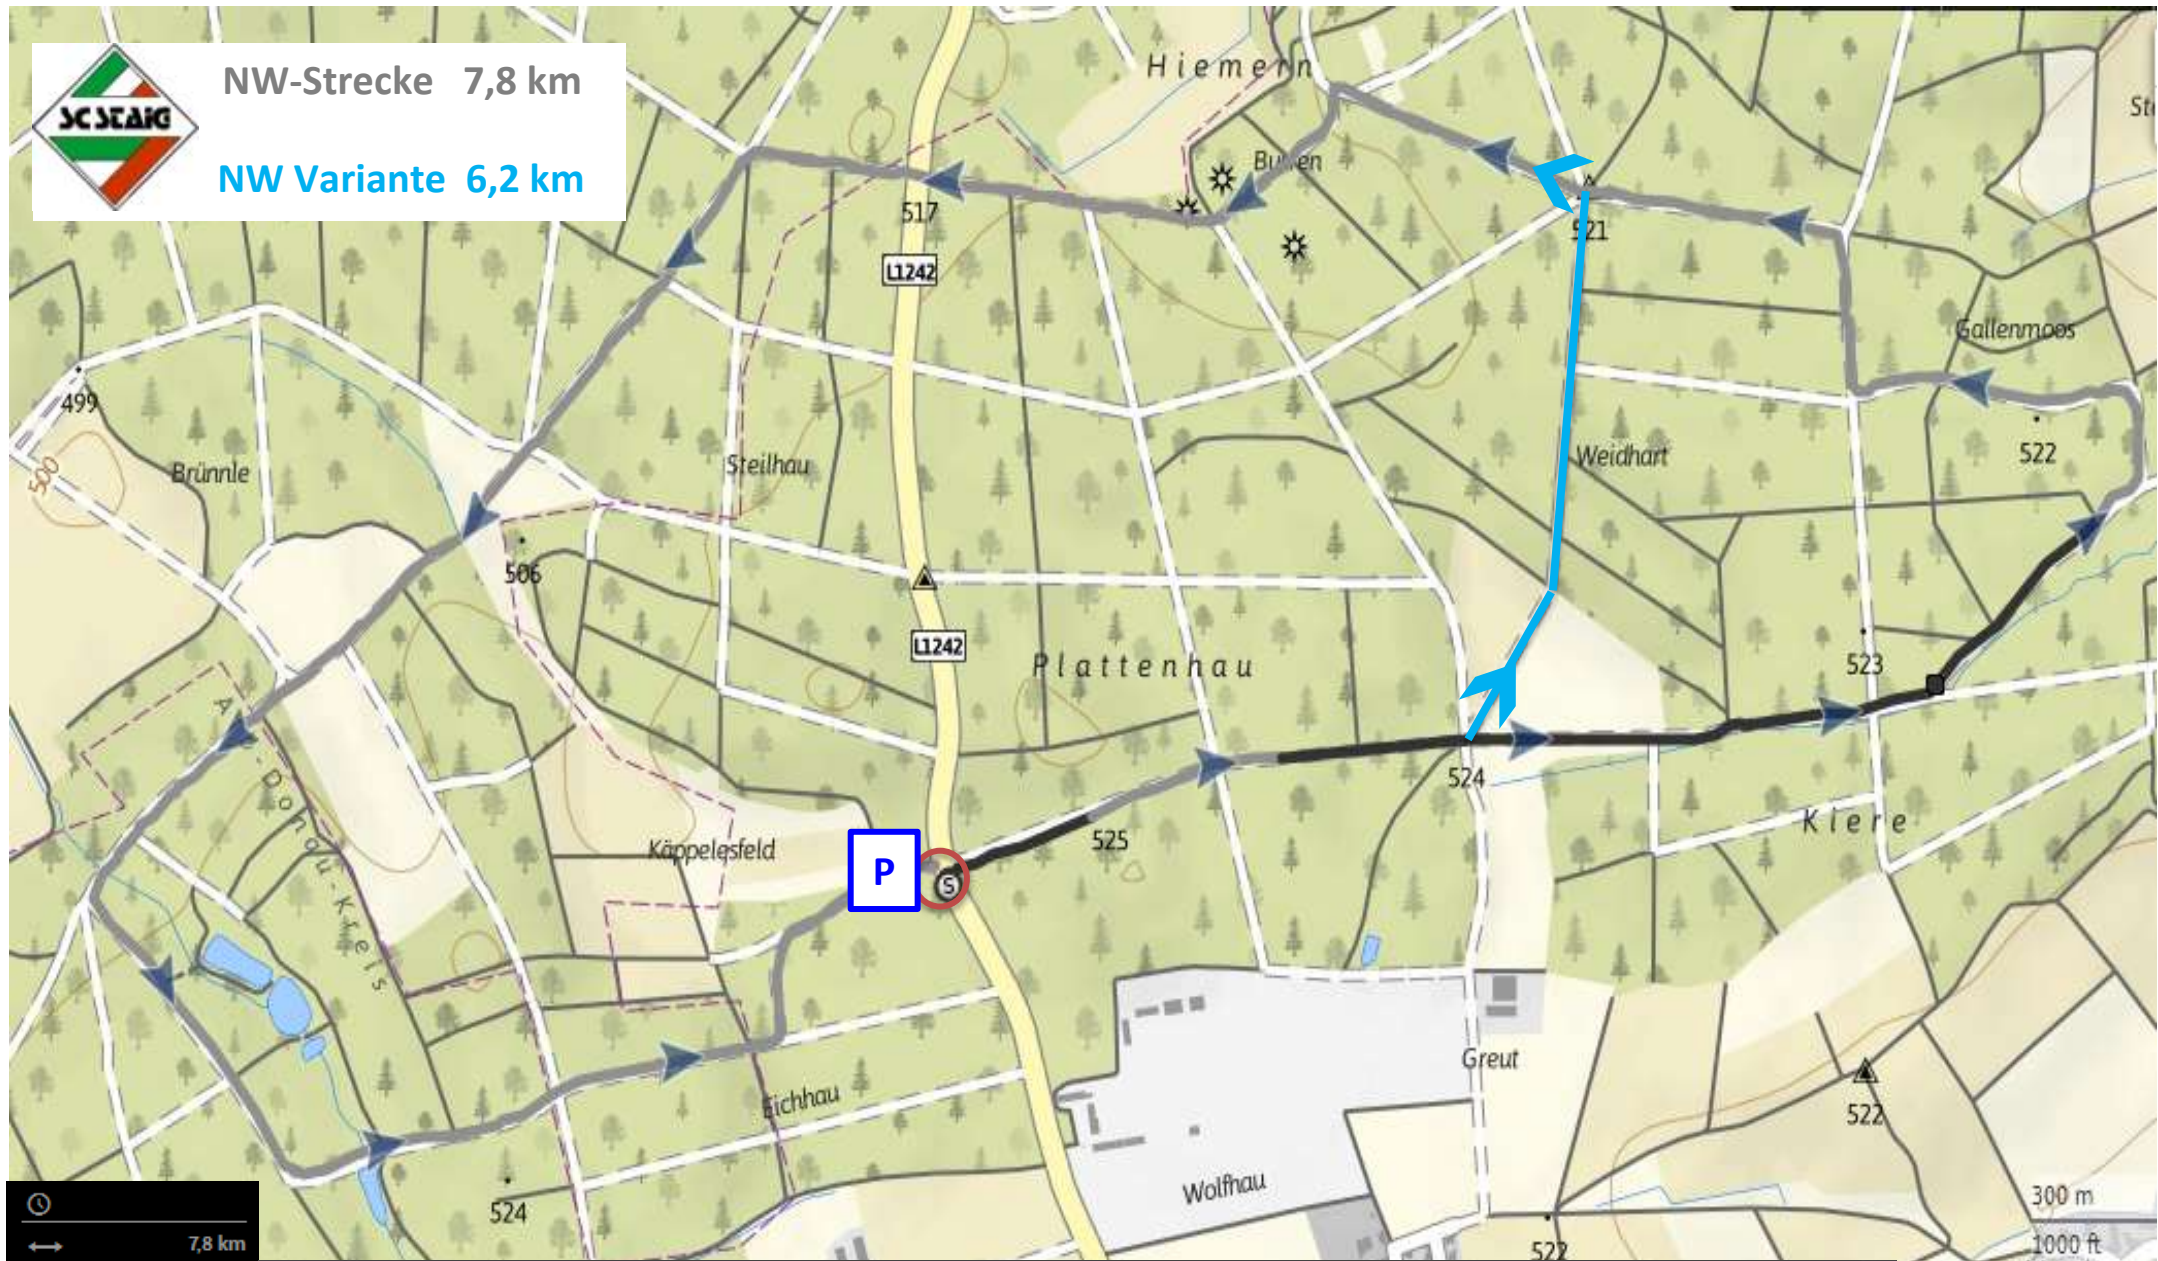

NW-Strecke 7,8 km

NW Variante 6,2 km

7,8 km  
200 m  
176 m  
Höchster Punkt  
607 m  
Tiefster Punkt  
545 m